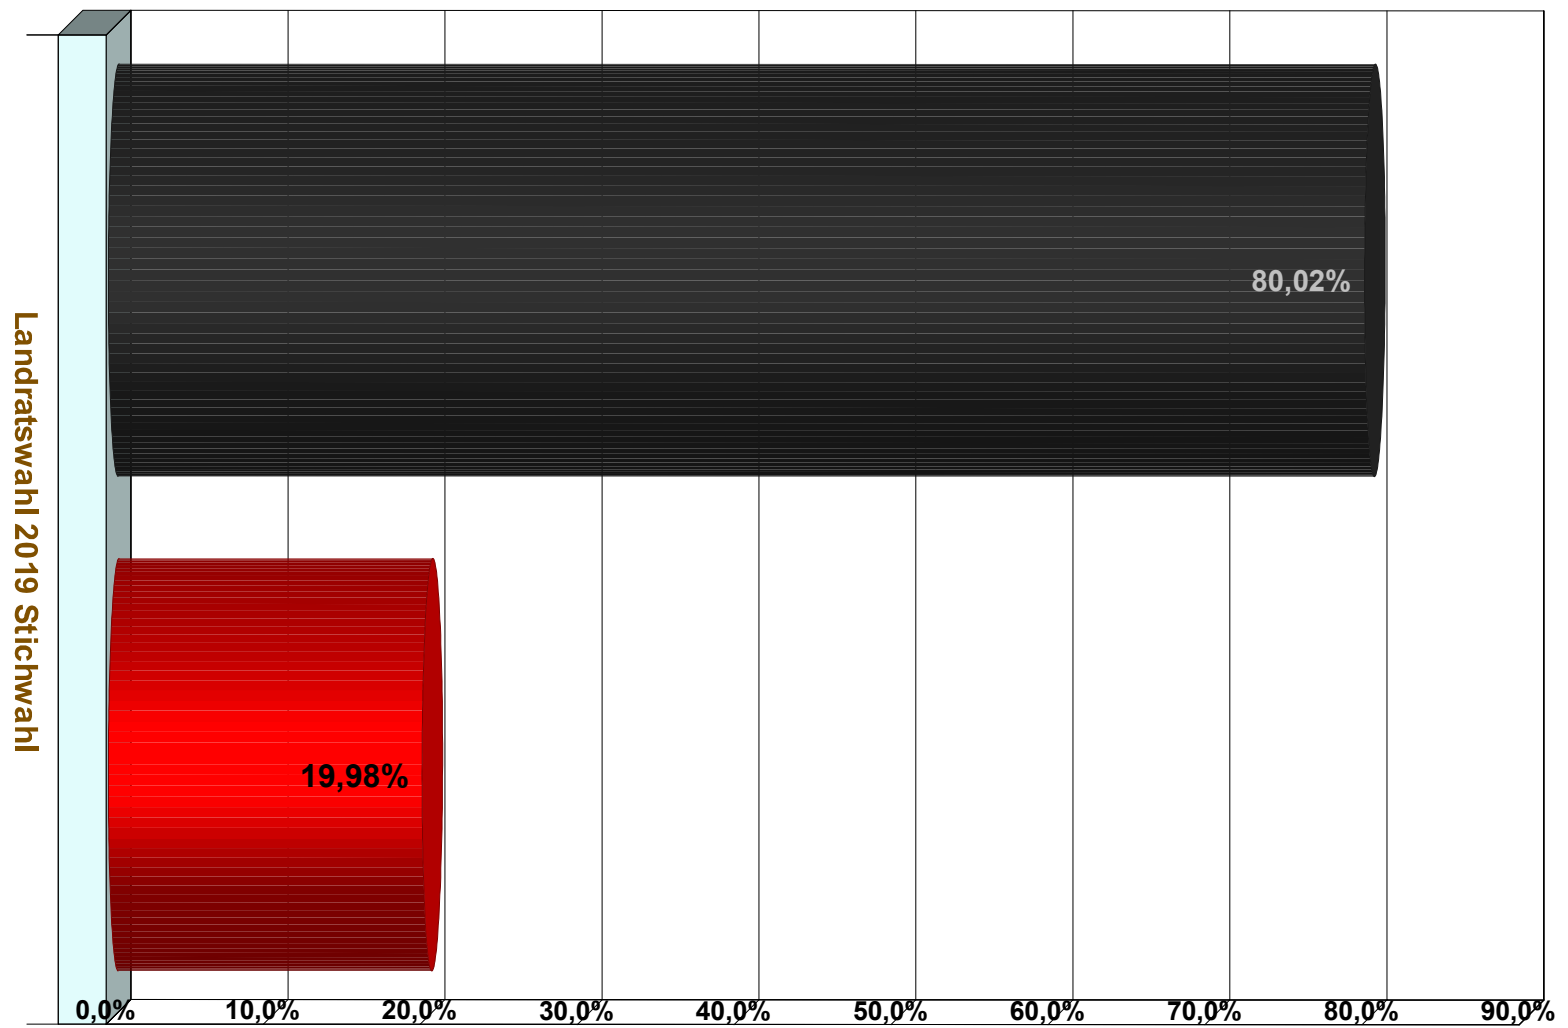

Schnellmeldung zur Landratswahl 2019 Stichwahl am 10.02.2019  
Gemeinde Lautertal

■ Straubel (CSU/LV)

■ Stingl (SPD)

Basis: 8 von 8 Stimmbezirken  
Wahlbeteiligung: 55,01%