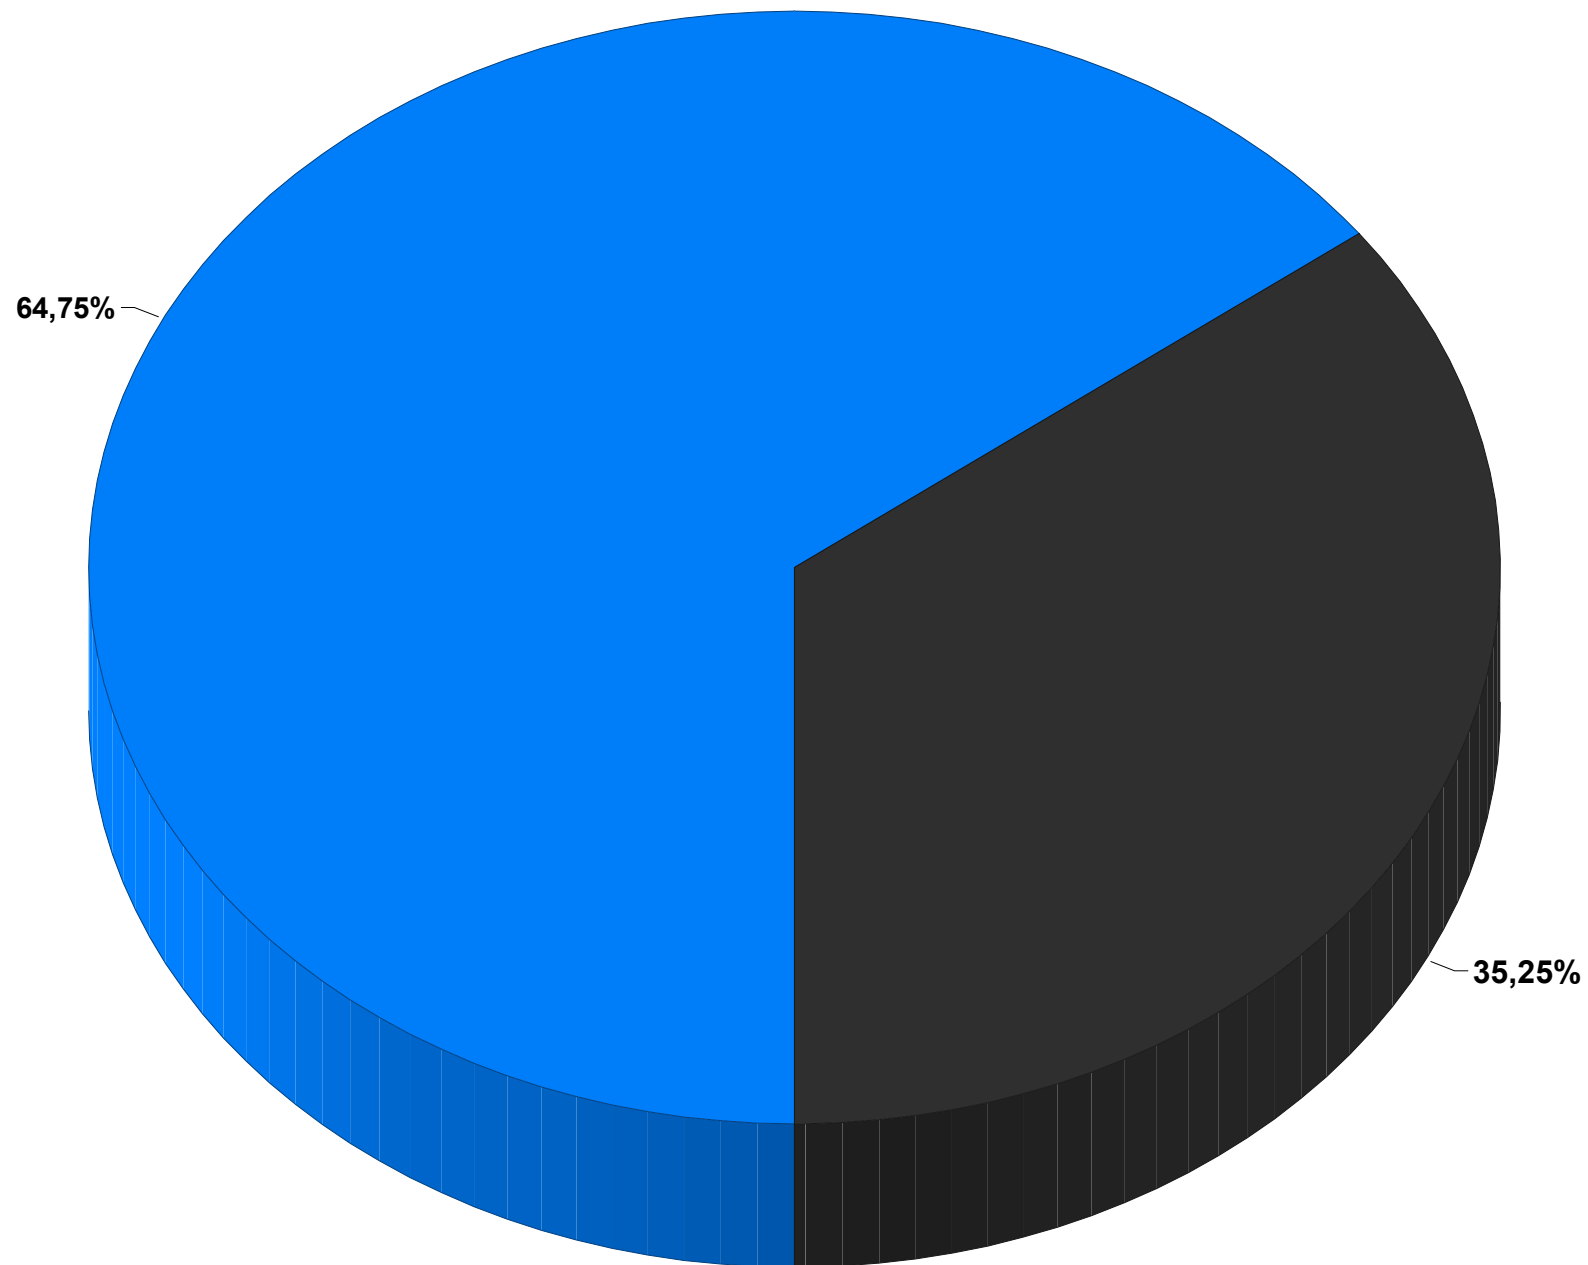

Vorläufiges Ergebnis zur Bürgermeisterwahl 2019 am 26.05.2019
Gemeinde Lautertal

Bürgermeisterwahl 2019

Basis: 10 von 10 Stimmbezirken
Wahlbeteiligung: 76,09%

 Kolb (ÜPW)

 Flohrschütz (CSU)