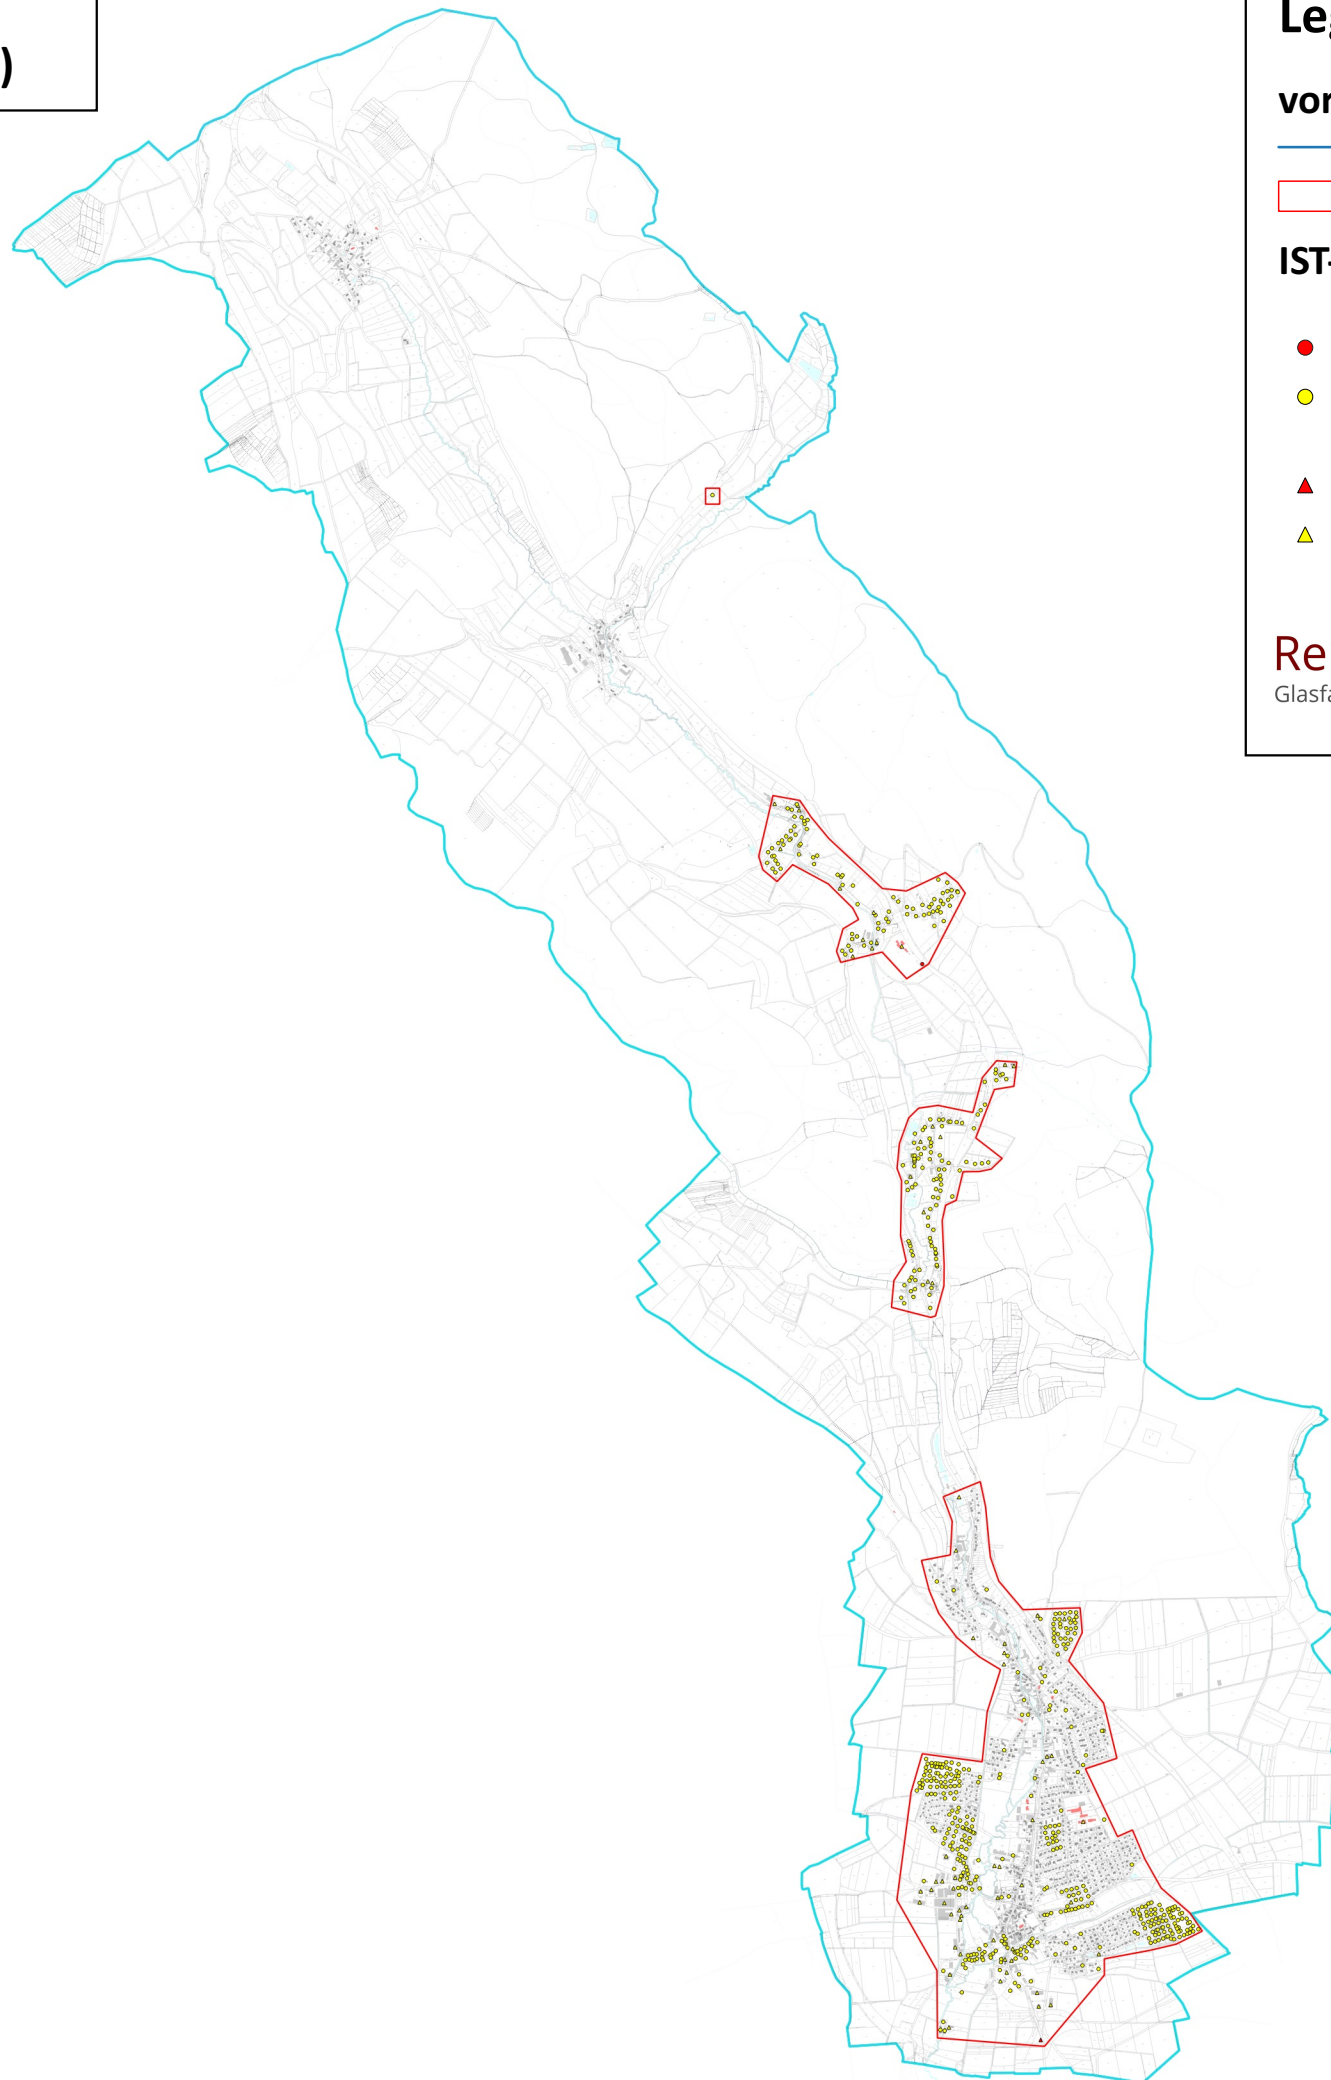

**Gemeinde Lautertal BayGibitR-1
Ist-Versorgung (vor Markterkundung)**

Legende

vorläufiges Erschließungsgebiet zur Markterkundung

- Gemeindegrenze
- Erschließungsgebiete

IST-Versorgung Markterkundung

- Anschlusspunkt privat
 - weniger als 30 Mbit/s im Download
 - mindestens 30 Mbit/s im Download aber weniger als 100 Mbit/s im Download
- Anschlusspunkt gewerblich
 - ▲ weniger als 30 Mbit/s im Download
 - ▲ mindestens 30 Mbit/s im Download aber weniger als 100 Mbit/s im Download